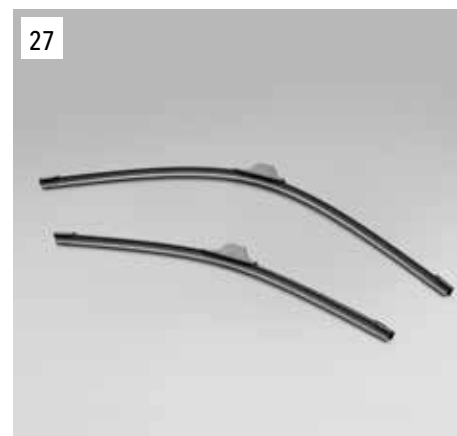

**26** Fólia na ochranu strechy  
PW17A42000

Priehľadná fólia, ktorá chráni strechu pred poškrábaním.

**27** Sada predných stieračov plochých / hybridných  
SETRFJ8010 / SETRFJ8000

SETRFJ8010: Vylepšený výkon stieračov aj v nepriaznivých podmienkach a pri vysokej rýchlosti.  
SETRFJ8000: Vysokokvalitné stierače s aerodynamickým profilom, vysokou príľnavosťou a skvelou stieracou schopnosťou.